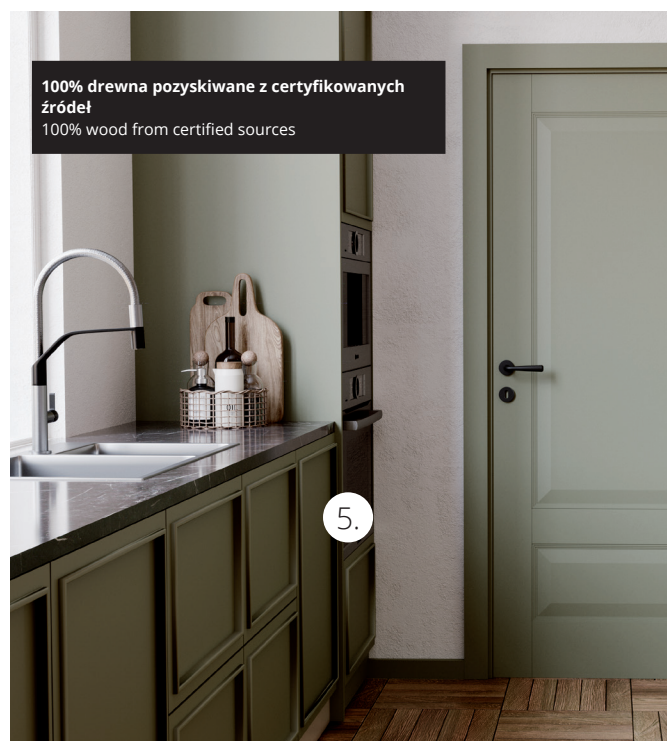

DRZWI MALOWANE / PAINTED DOORS

1. Drzwi ROYALE, wzór V05, kolor 001 biały RAL 9003 / ROYALE door, model V05, colour 001 white RAL 9003

2. Drzwi ADORE, wzór V01, kolor 642 biały / ADORE doors, model V01, colour 642 white

3. Drzwi ESTATO, wzór A01, 001 biały RAL 9003 / ESTATO doors, model A01, colour 001 white RAL 9003