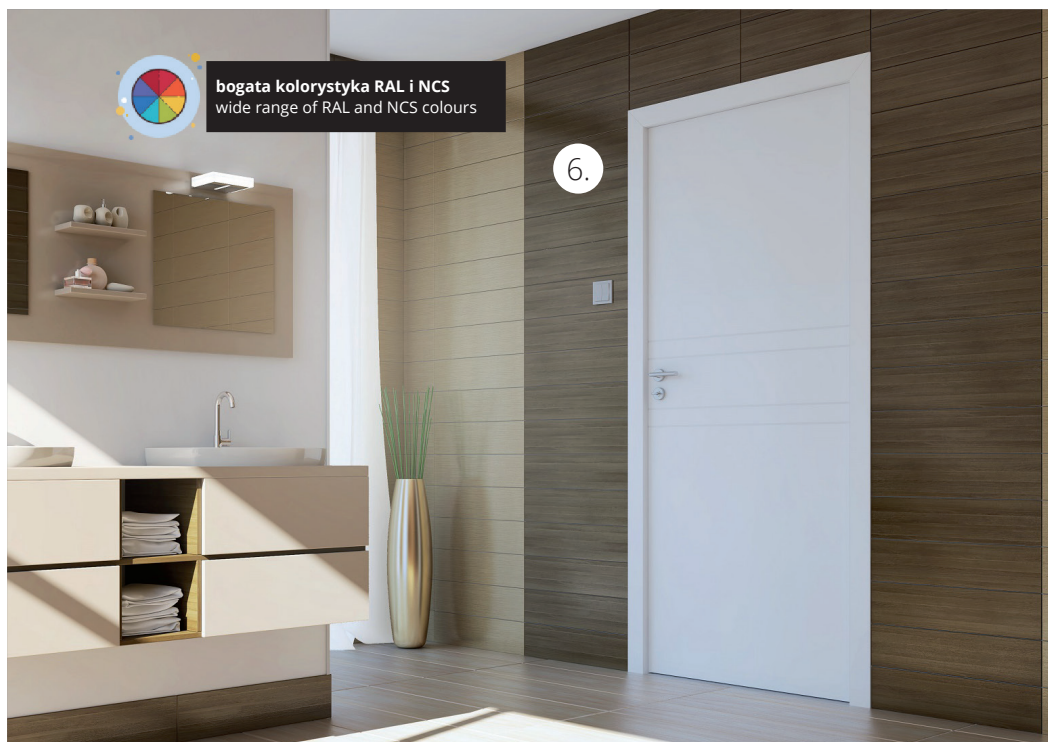

DRZWI MALOWANE / PAINTED DOORS

4. Drzwi VILANO, wzór V1SP, kolor 001 biały RAL 9003 / VILANO door, model V1SP, colour 001 white RAL 9003
5. Drzwi PRINCESTONE, wzór V05, kolor 0M7 sage mat NCS S 4010-G50Y
  PRINCESTONE doors, model V05, colour 0M7 sage mat NCS S 4010-G50Y
6. Drzwi SUBLIME, wzór B4, 001 biały RAL 9003 / SUBLIME doors, model B4, colour 001 white RAL 9003