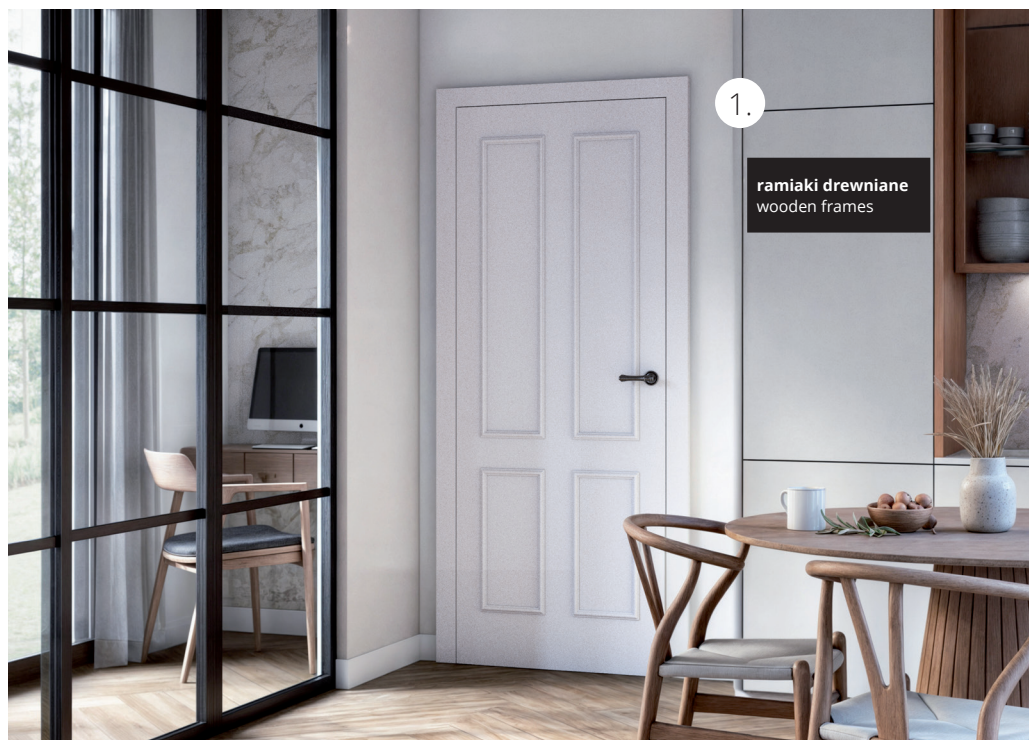

DRZWI MALOWANE / PAINTED DOORS

1. Drzwi ROYALE, wzór V05, kolor 001 biały RAL 9003 / ROYALE door, model V05, colour 001 white RAL 9003

2. Drzwi ADORE, wzór V01, kolor 642 biały / ADORE doors, model V01, colour 642 white

3. Drzwi ESTATO, wzór A01, 001 biały RAL 9003 / ESTATO doors, model A01, colour 001 white RAL 9003