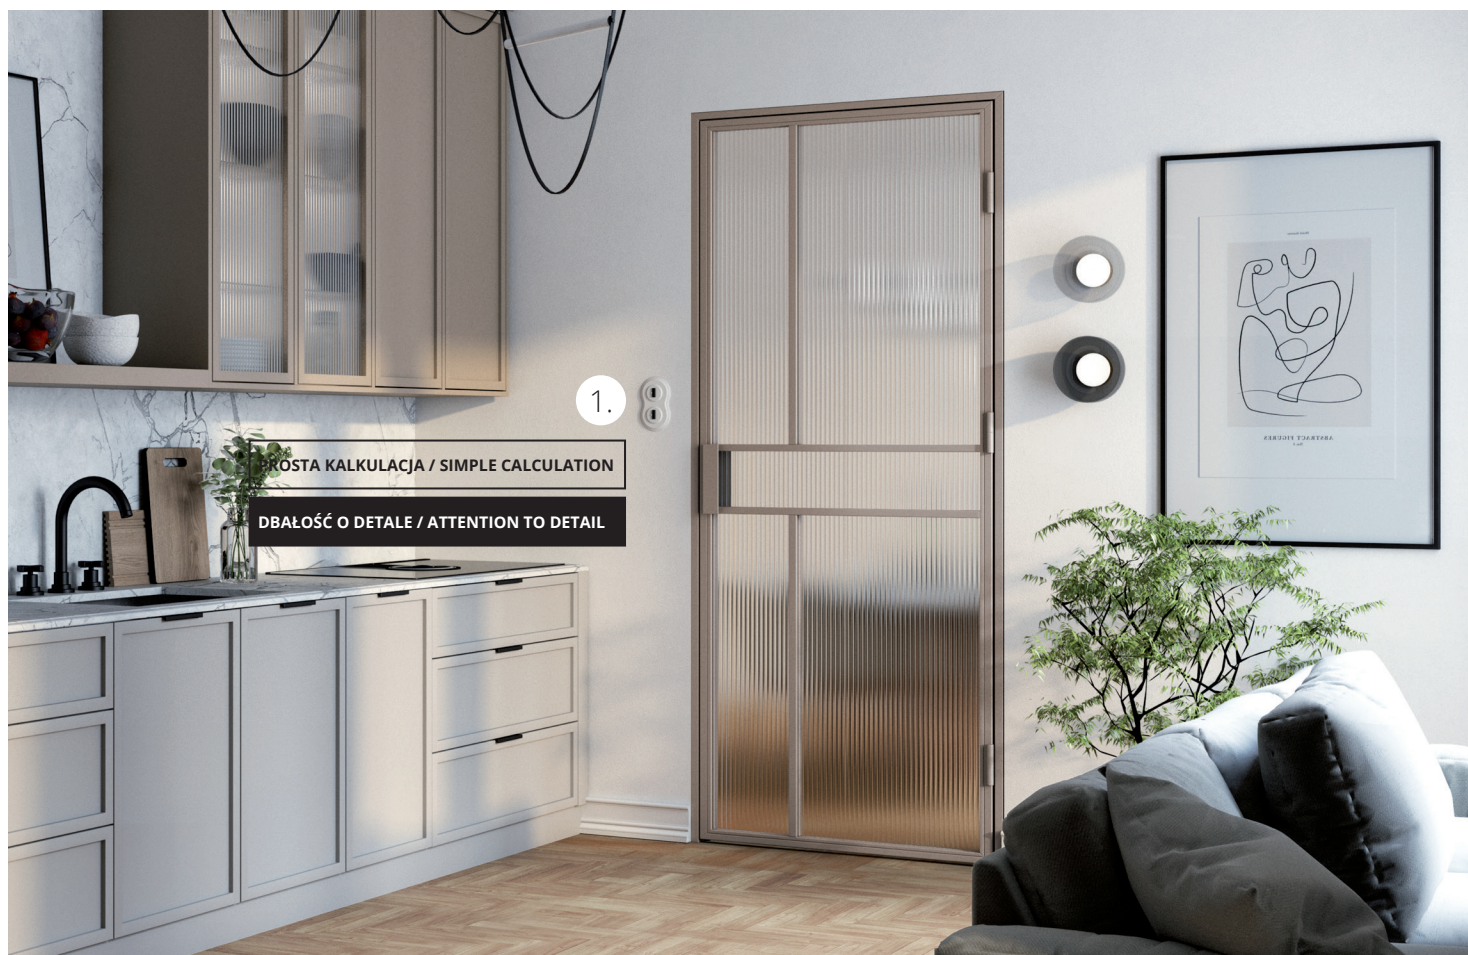

1.

PROSTA KALKULACJA / SIMPLE CALCULATION

DBAŁOŚĆ O DETALE / ATTENTION TO DETAIL