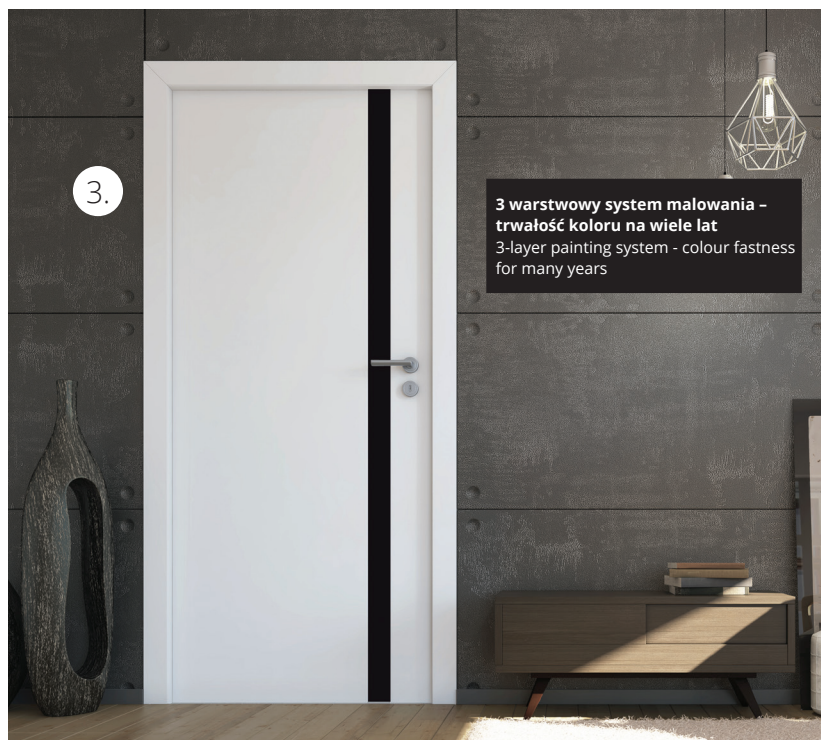

DRZWI MALOWANE / PAINTED DOORS

4. Drzwi VILANO, wzór V1SP, kolor 001 biały RAL 9003 / VILANO door, model V1SP, colour 001 white RAL 9003
5. Drzwi PRINCESTONE, wzór V05, kolor 0M7 sage mat NCS S 4010-G50Y
  PRINCESTONE doors, model V05, colour 0M7 sage mat NCS S 4010-G50Y
6. Drzwi SUBLIME, wzór B4, 001 biały RAL 9003 / SUBLIME doors, model B4, colour 001 white RAL 9003