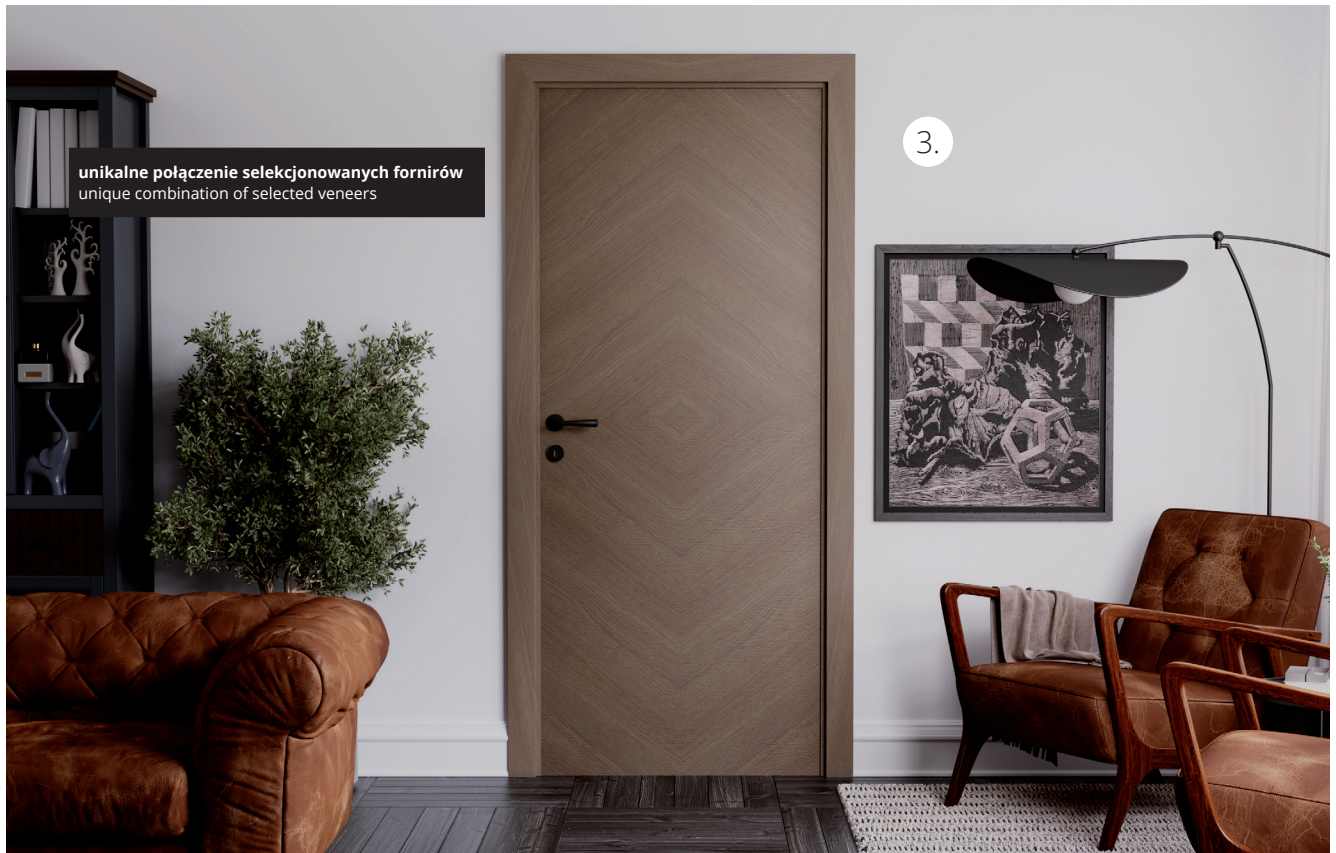

1. Drzwi DECO LUX, wzór 00, kolor 390 orzech naturalny / DECO LUX door, model 00, colour 390 natural walnut
2. Drzwi SEMPRE LUX, wzór V1SP, kolor 421 cappuccino / SEMPRE LUX doors, model V1SP, colour 421 cappuccino
3. Drzwi ESPINA, wzór W03, kolor 473 kastano mat / ESPINA doors, model W03, colour 473 castano matt
4. Drzwi FORTIMO LUX, wzór W03, kolor 334 dąb europejski / Doors FORTIMO LUX, model W03, colour 334 european oak