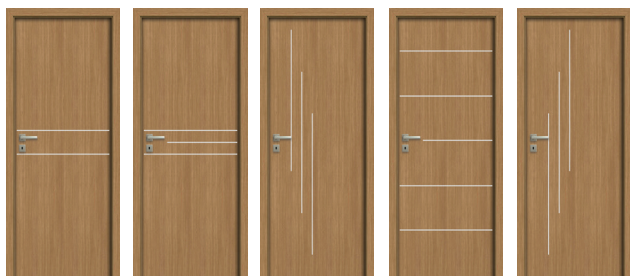

SONATA

kolor dąb polski 276

LAMISTONE CPL
SILKSTONE
UNI MAT PLUS

W1

W2

W4

W5

W6

W7

W8

W9

W10

W11

wzory W09, W10, W11 dekory aluminiowe o szerokości 25 mm i 10 mm w kolorze chrom mat, czarny mat, miedź mat, złoty mat

zamek jednopunktowy, rozstaw 72 mm (sys. przylgowy) lub magnetyczny (sys. bezprzylgowy) wpuszczany, na klucz (rozstaw 90 mm), na wkładkę (rozstaw 85 mm) lub do blokady łazienkowej (rozstaw 90 mm)

zawiasy: typ K – do ościeżnicy system DIN, typ C – do ościeżnicy drewnianej, typ M – do ościeżnicy metalowej („60”-„80” – 2 szt., „90” – 3 szt.) lub kryty DUO nikiel satyna („60”-„70” – 2 szt., „80”-„90” – 3 szt.)

wzory W1-W8: dekory aluminiowe o szerokości 7,2 mm w kolorze czarnym, chrom połysk (nie dot. wersji W4, W6), złoty połysk, chrom mat